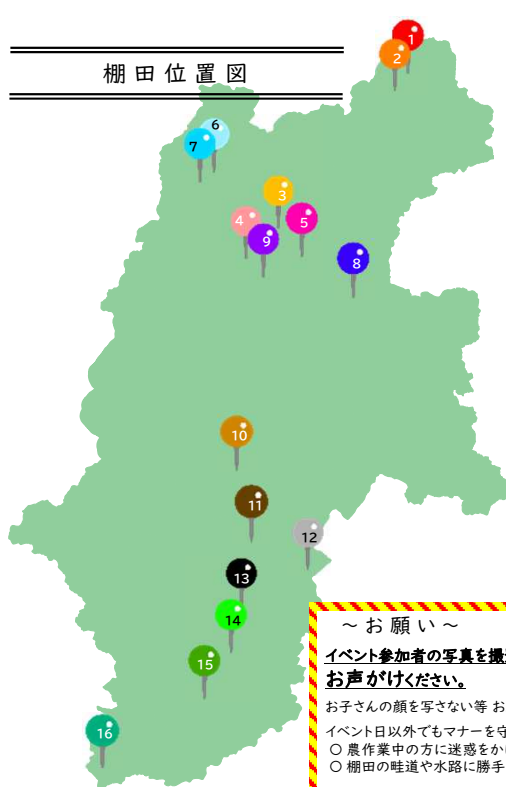

3 篠ノ井信里オーナー田の棚田
長野市篠ノ井信里若林沖

4 八重堀の棚田
長野市大岡甲八重堀沖

5 姨捨の棚田
千曲市八幡姨捨

6 青鬼の棚田
北安曇郡白馬村大字北城

7 野平の棚田
北安曇郡白馬村大字北城

8 稲倉の棚田
上田市殿城

9 市野川棚田
東筑摩郡麻績村

10 神戸地域の棚田
上伊那郡辰野町大字伊那富神戸

11 横山の棚田
伊那市

12 山室の棚田
伊那市高遠町山室

13 飯沼の棚田
上伊那郡中川村大草

14 福島本村棚田
下伊那郡豊丘村神穂

15 よこね田んぼ
飯田市千代

16 横旗棚田
下伊那郡根羽村横旗

棚田位置図

撮影OK
PHOTO OK